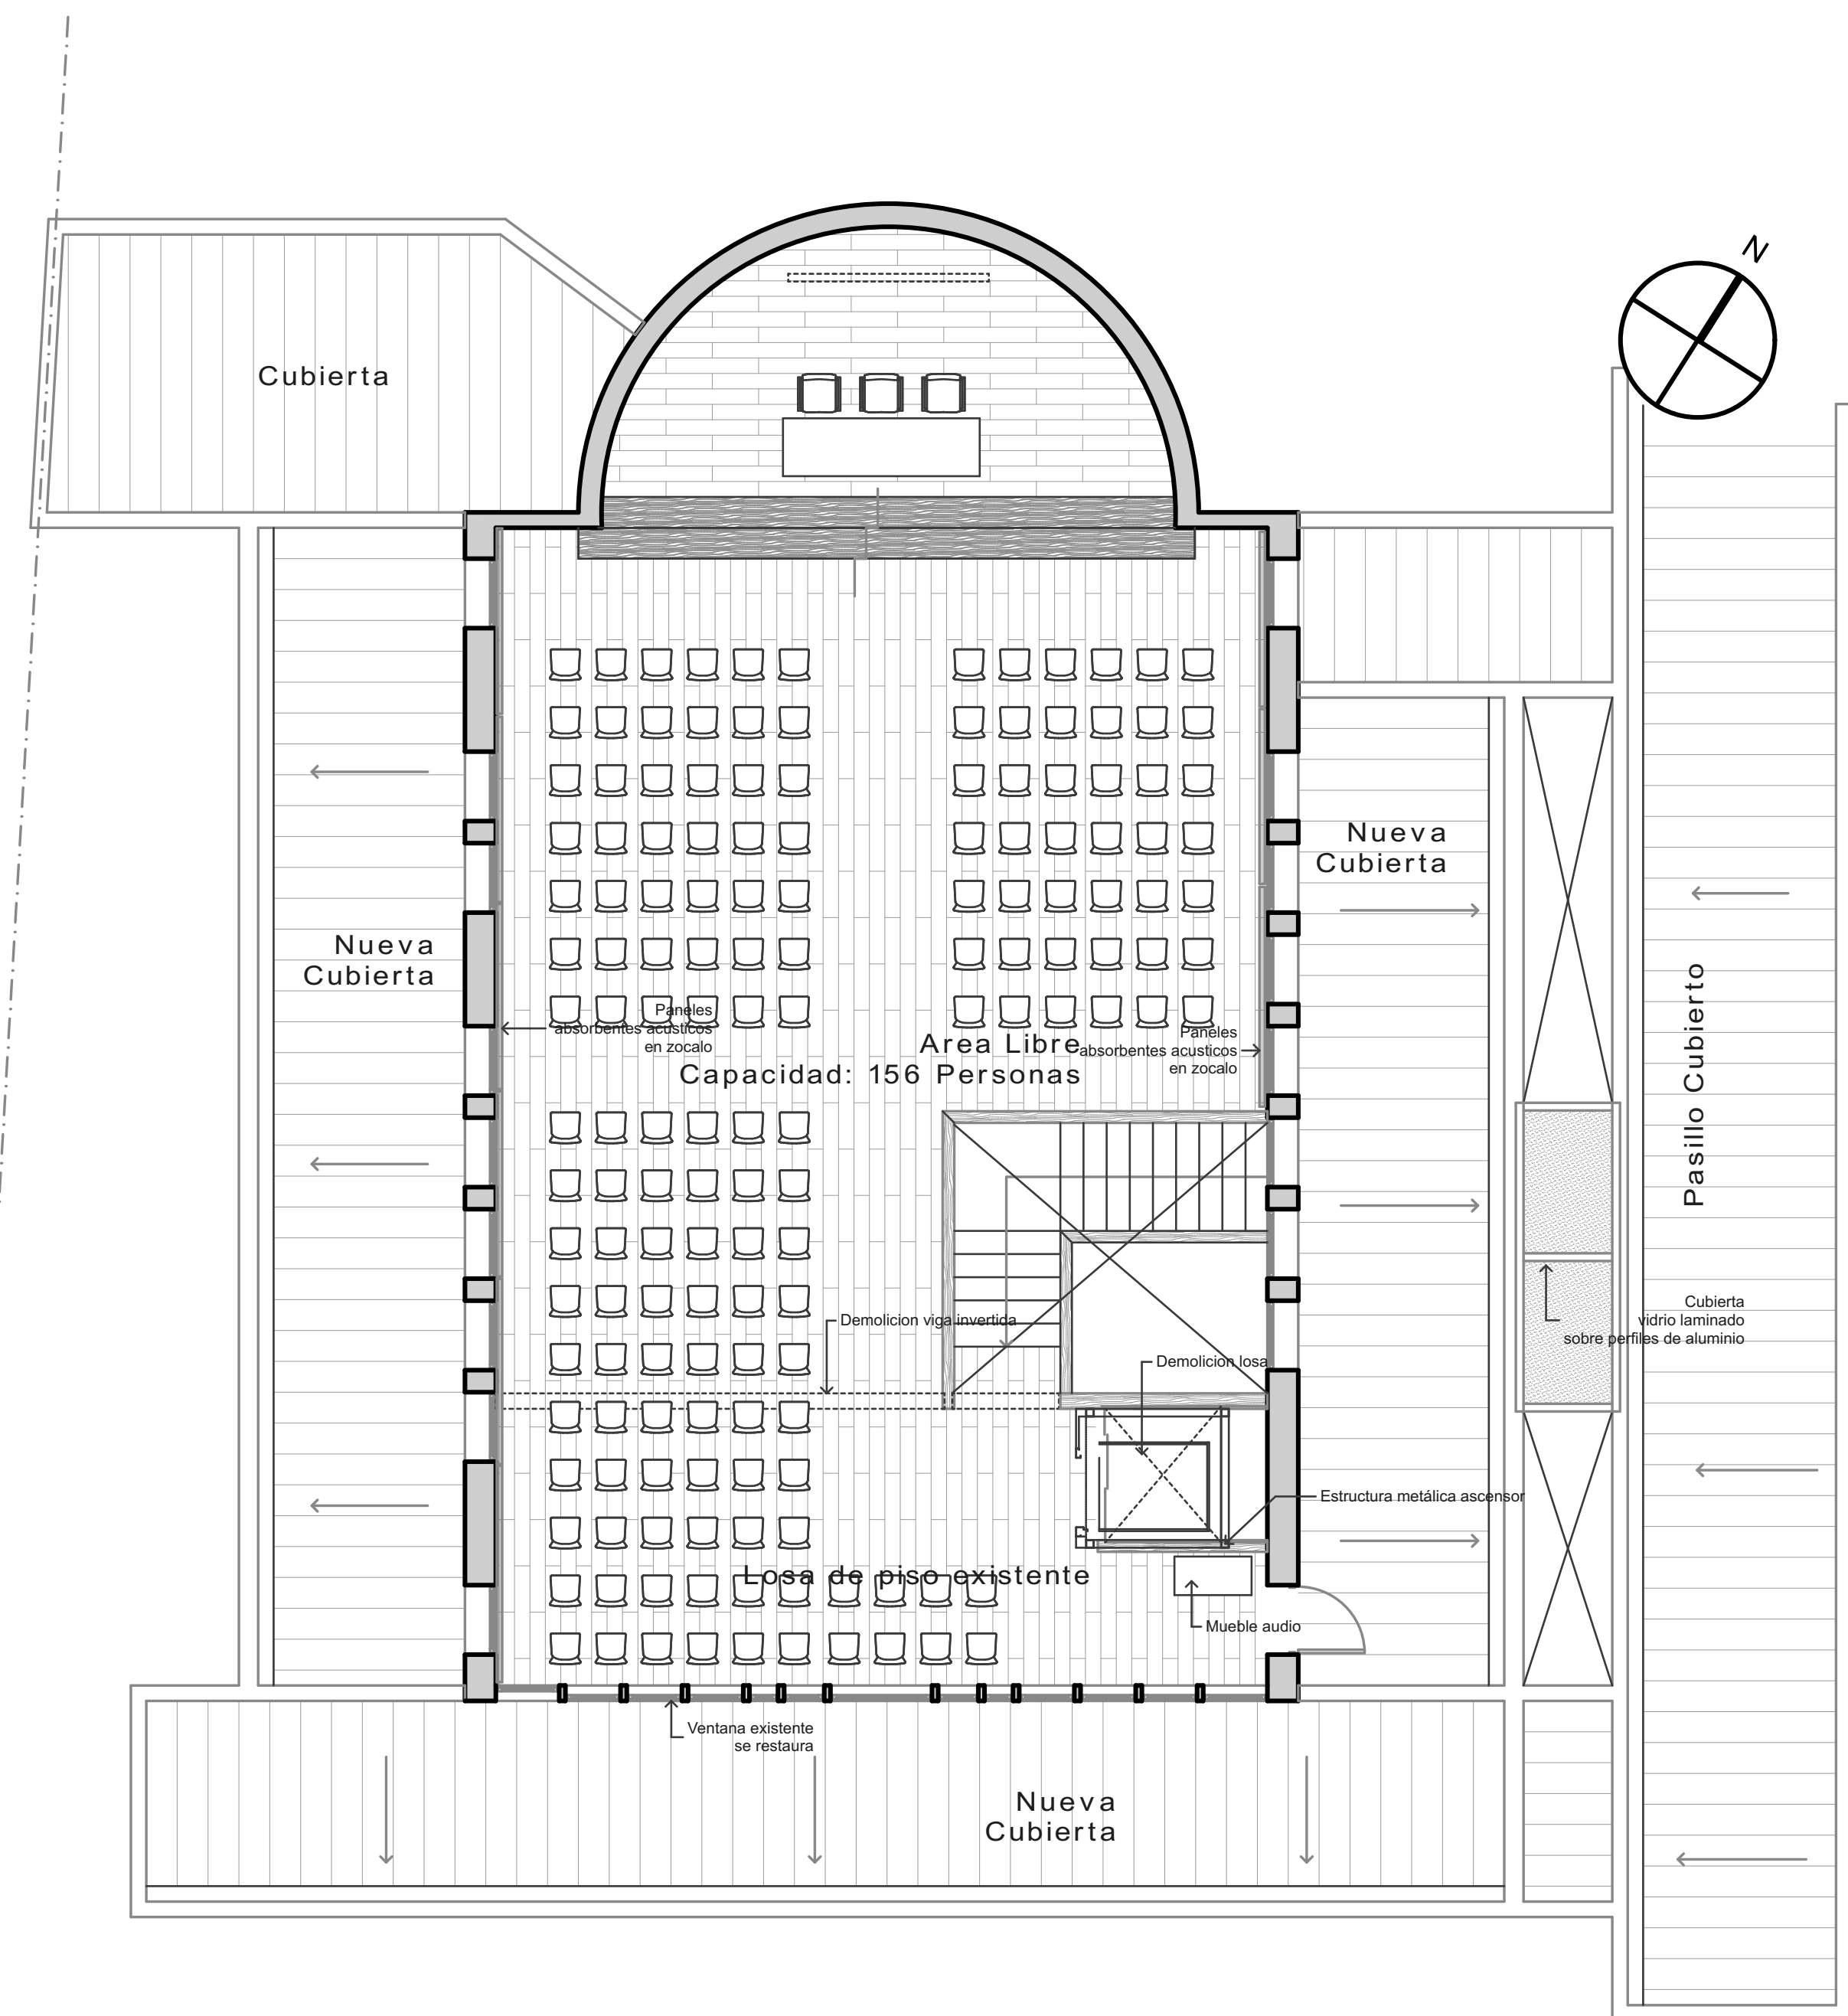

SALAS DE REUNIONES Y CAPILLA
PRIMER PISO
ESC. 1/50

SALAS DE REUNION Y CAPILLA
PRIMER PISO

NUEVO AUDITORIO
SEGUNDO PISO

ESCALA 1:75

DICIEMBRE 2016

REMODELACIÓN SALÓN PARROQUIAL

PARROQUIA SANTA MARÍA DE LAS CONDES